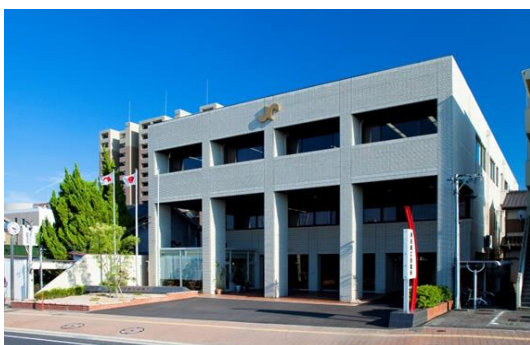

刈谷商工会議所 会議室ご利用案内

	名称	定員	利用例	写真	マイク	プロジェクター	WiFi
2F	大ホール	100名	<ul style="list-style-type: none"> ■講演会 ■展示・販売会 ■パーティー ■各種イベント 		無線×3 有線×3 ピンマイク×2	○	○
	大会議室	40名	<ul style="list-style-type: none"> ■セミナー ■研修会 ■展示・即売会 ■パーティー 		無線×2	○	○
	特別会議室 (※会員限定)	24名	<ul style="list-style-type: none"> ■会議 ■面接 ■ミーティング ■商談 		×	×	○
3F	中会議室	12名	<ul style="list-style-type: none"> ■会議 ■面接 ■ミーティング ■商談 		×	×	×
1F	小会議室	8名	<ul style="list-style-type: none"> ■会議 ■面接 ■ミーティング ■商談 		×	×	○

その他、皆様の要望に応じ、使い方いろいろ可能です。

※料金は裏面をご覧ください

【会館外観】

【看板】

【無料駐車場 最大80台】